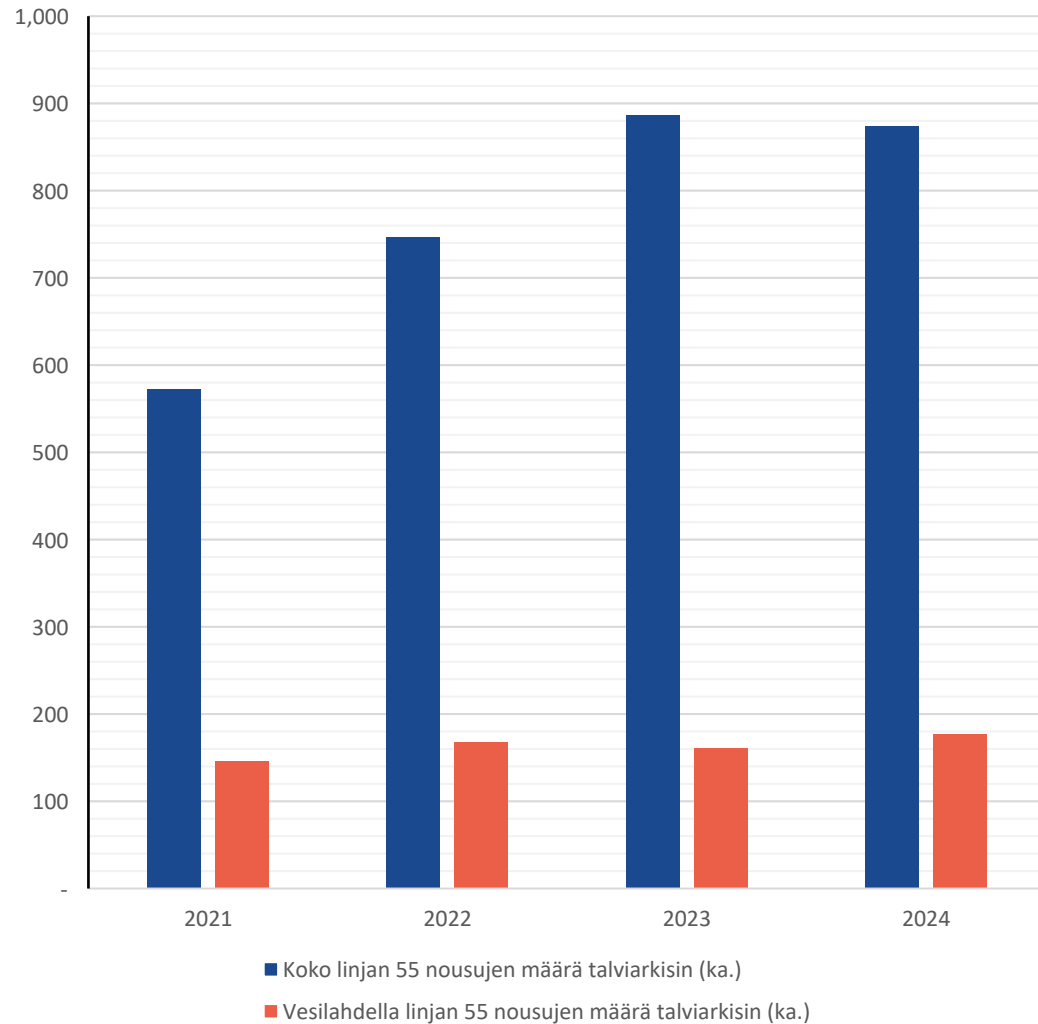

**NYSSE**

# Vesilahden joukkoliikenteen tunnuslukuja

Elinvoimatoimikunnan kokous 11.12.

## Vertailuna Vesilahden ja Oriveden nousijamääriä kunnan alueella 2017-2024 välillä

Linjan 55 nousujen määrä talviarkisin (ka.)

Noin 20 % linjan 55 nousuista tehdään talviarkisin Vesilahden kunnan alueella