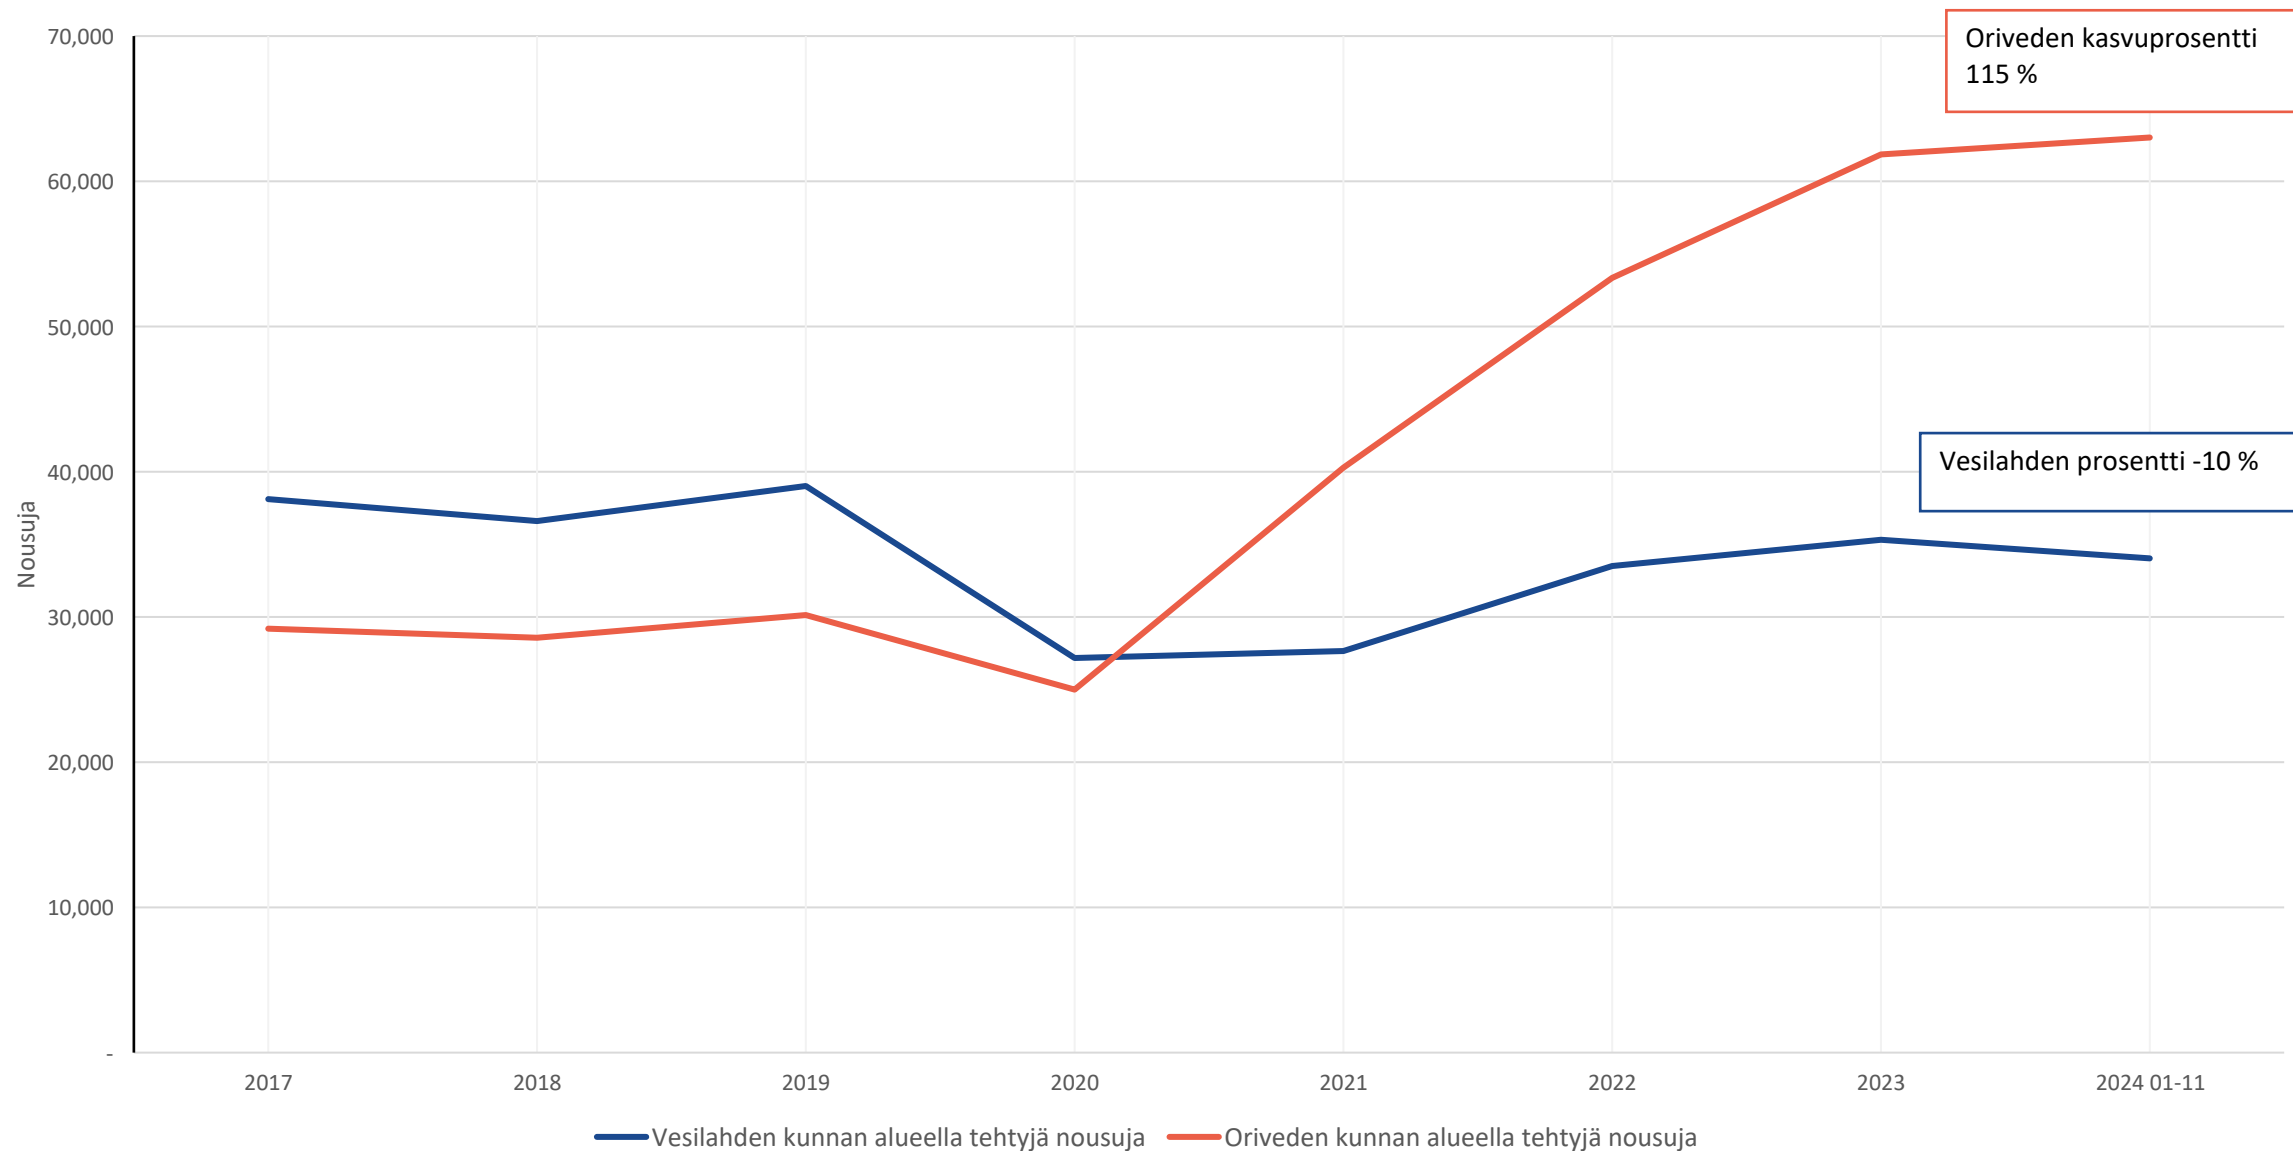

# Vesilahden joukkoliikenteen tunnuslukuja

Elinvoimatoimikunnan kokous 11.12.

## Vertailuna Vesilahden ja Oriveden nousijamääriä kunnan alueella 2017-2024 välillä

Linjan 55 nousujen määrä talviarkisin (ka.)

Noin 20 % linjan 55 nousuista tehdään talviarkisin Vesilahden kunnan alueella