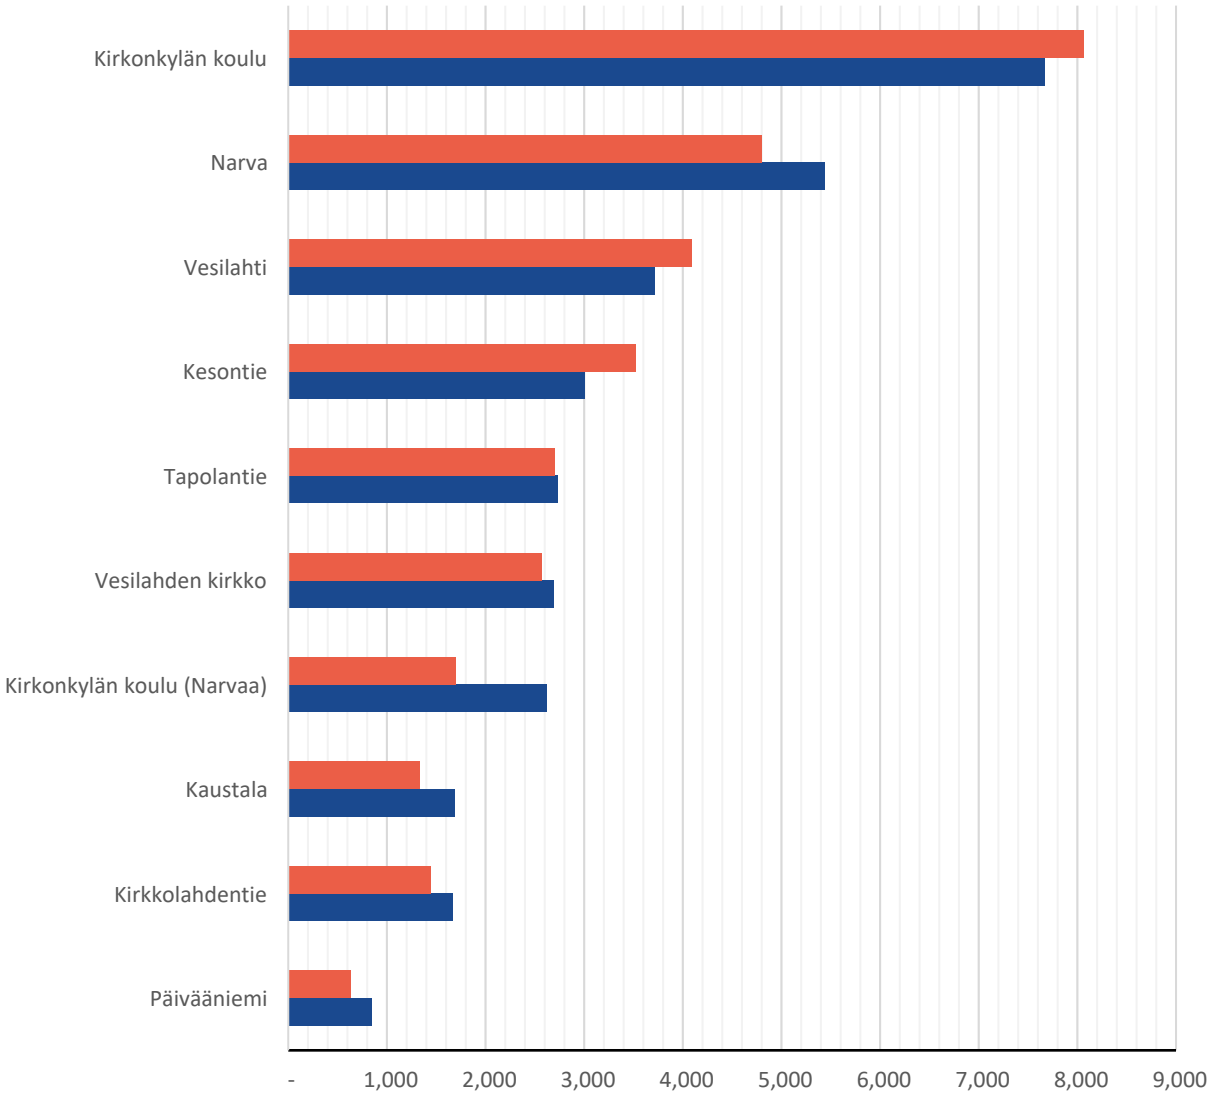

Vuositasoisen nousumäärä

■ Koko linjan 55 nousuja vuonna 2024 01-11 Vesilahdella ■ Koko linjan 55 nousuja 2023 Vesilahdella