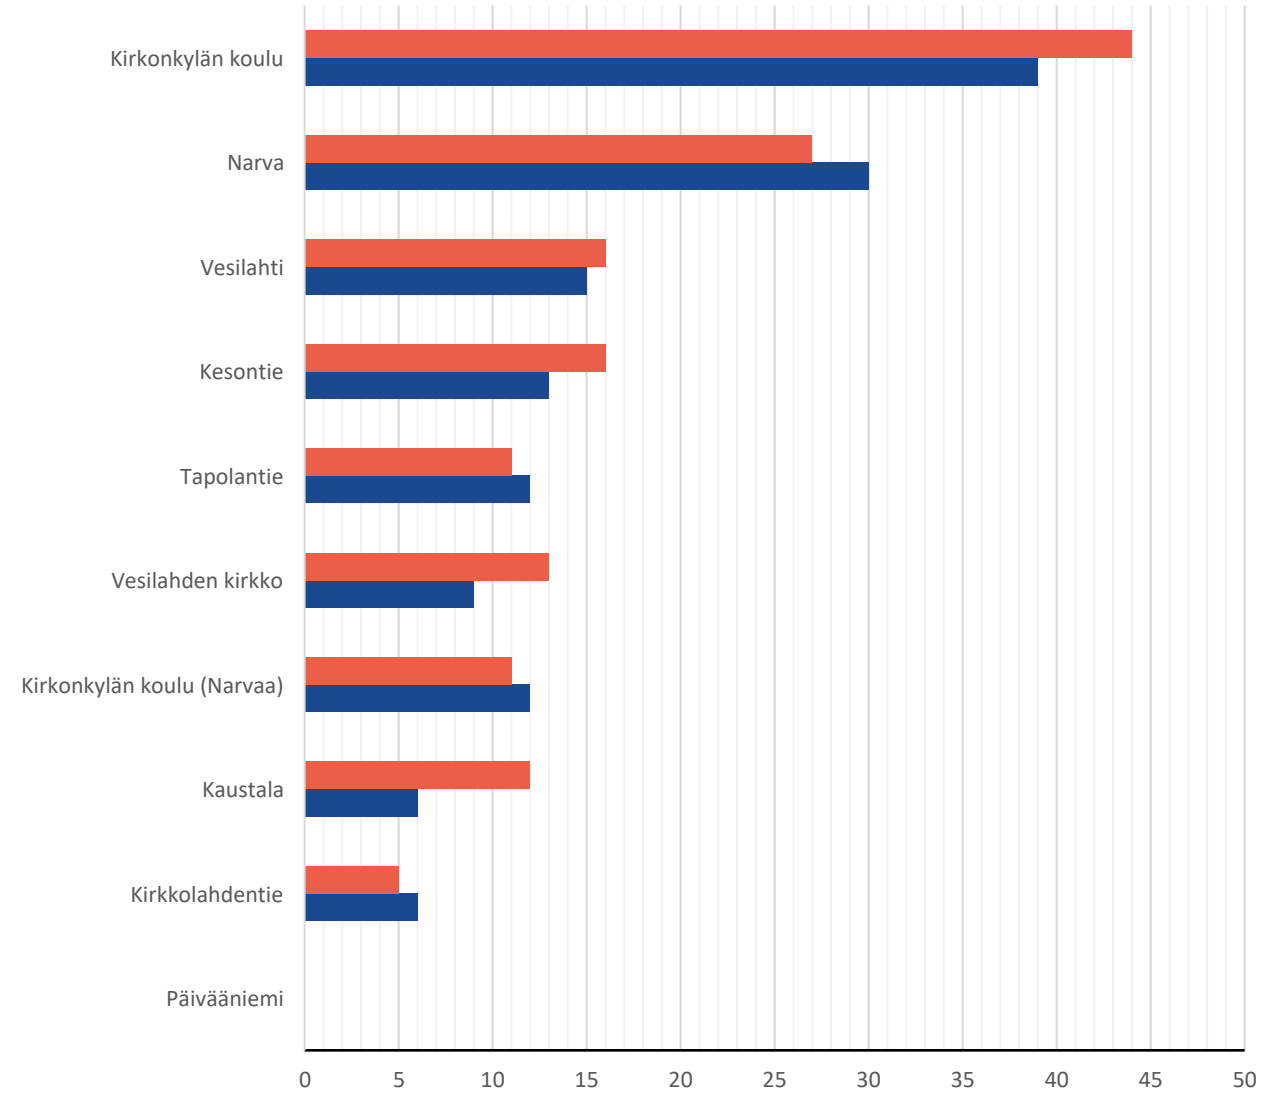

Talviarjen nousumäärä (ka.)

■ Vuonna 2024 talvikauden arkipäivän nousut (ka.) ■ Vuonna 2023 talvikauden arkipäivän nousut (ka.)