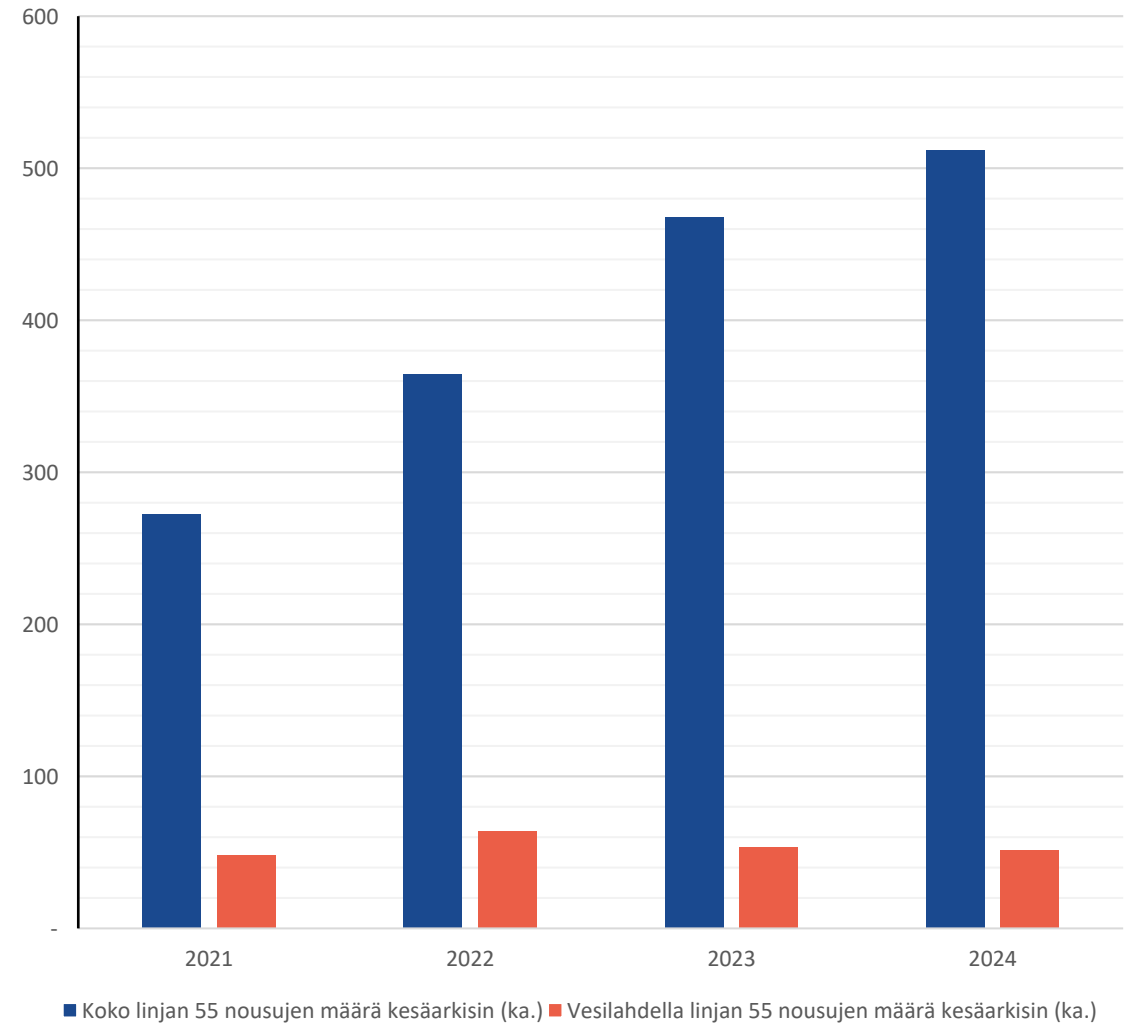

Linjan 55 nousujen määrä kesäarkisin (ka.)

Noin 10 % linjan 55 nousuista tehdään kesäarkisin Vesilahden kunnan alueella